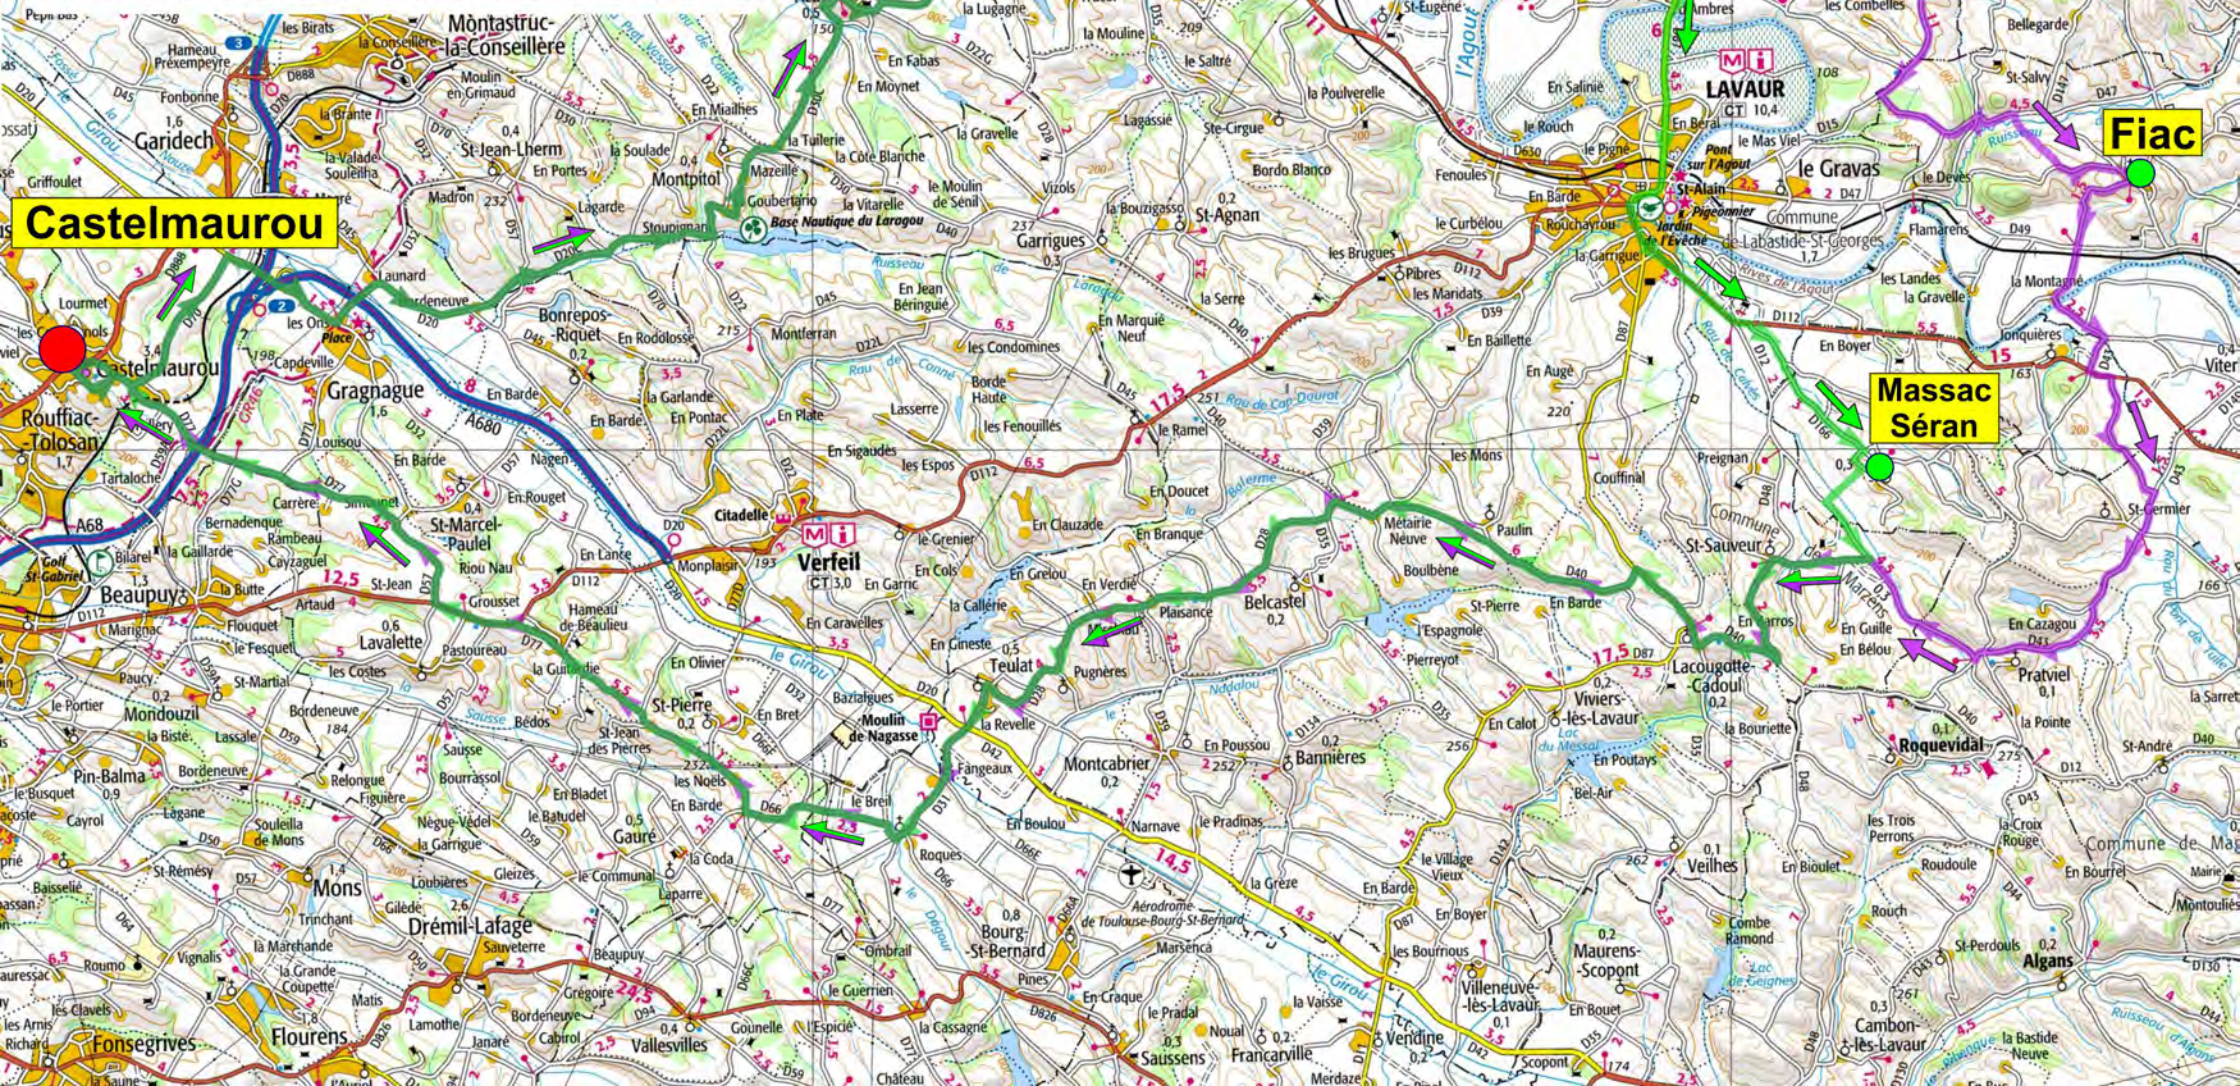

# Circuits de FIAC & MASSAC - VA

Distances: 96 et 85 km - Dénivelé +: 900 et 650 m

**Castelmaurou**

**Massac Séran**

**Fiac**

**85 km**

**96 km**